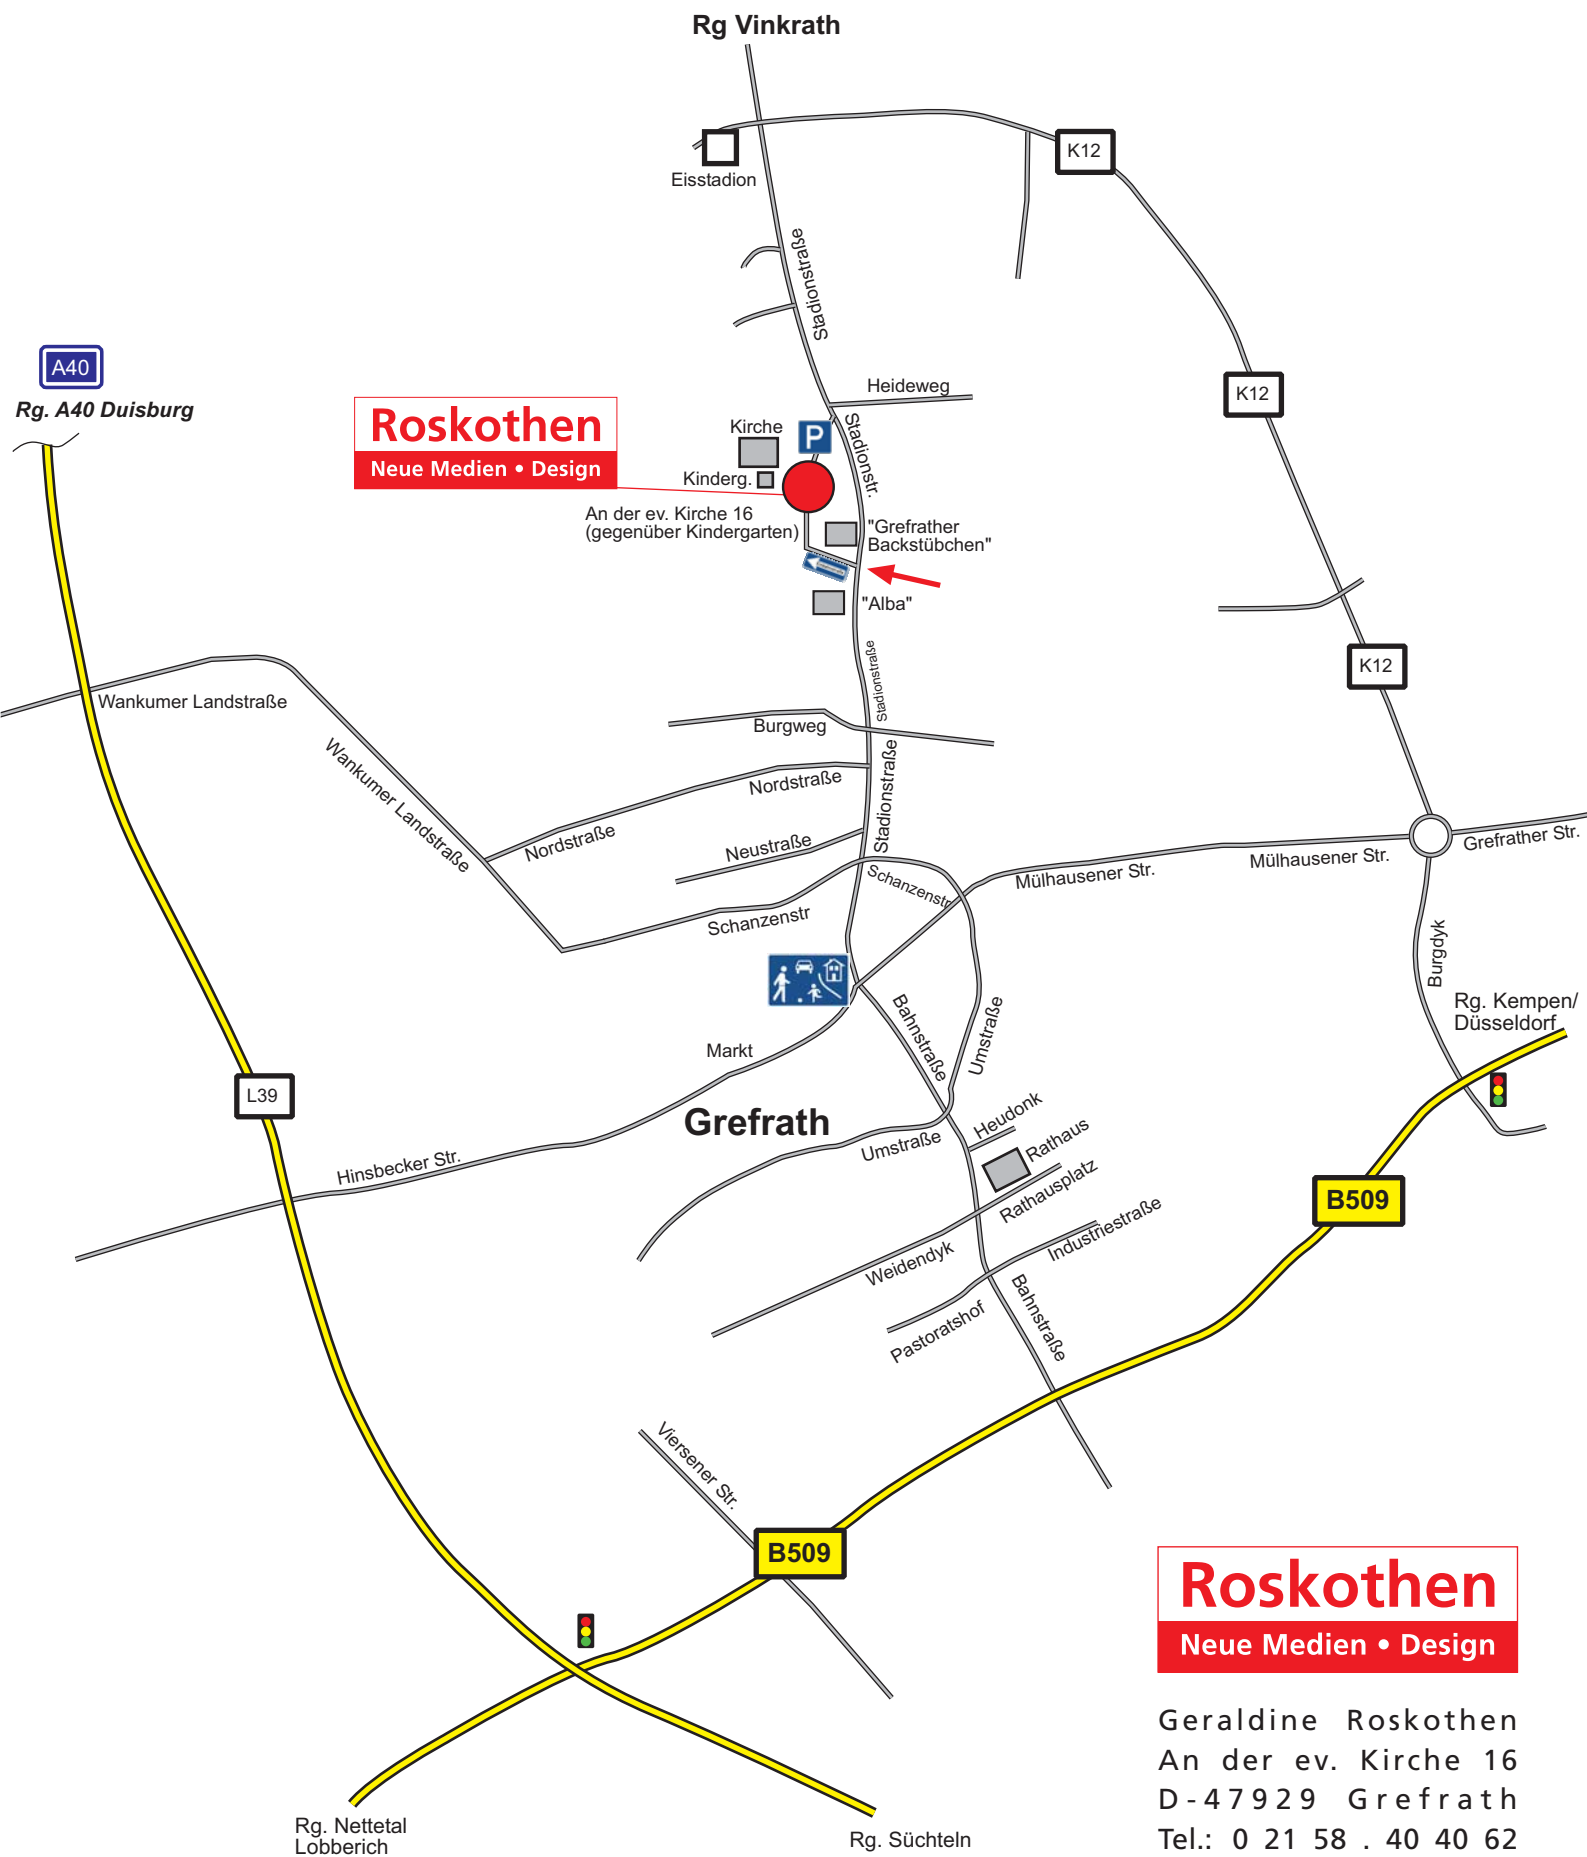

Roskothen

Neue Medien • Design

Geraldine Roskothen
An der ev. Kirche 16
D - 47929 Grefrath
Tel.: 0 21 58 . 40 40 62
Fax: 0 21 58 . 40 41 25

www.roskothen.de
design@roskothen.de

Roskothen
Neue Medien • Design